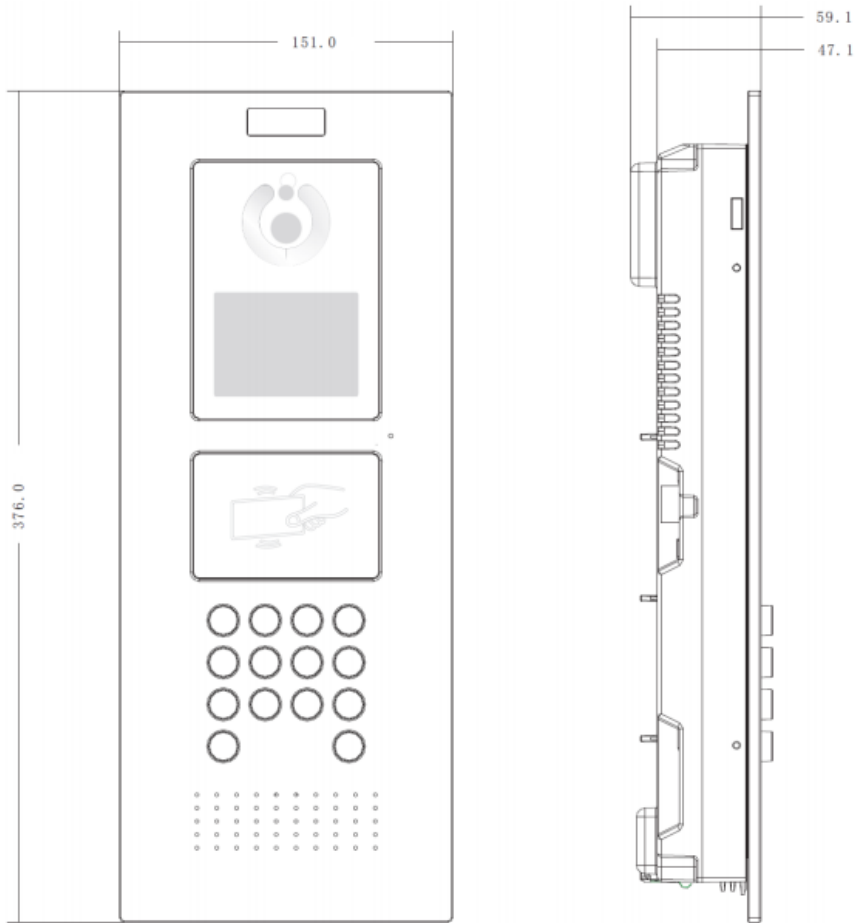

Потребление В режиме ожидания до 1Вт; в режиме работы до 10Вт

Условия эксплуатации

Температура -40 ~ +60°C

Относительная влажность 10% ~ 90%

Класс защиты IP54

Общие данные

Материал Алюминий

Монтаж Заподлицо

Размеры 151мм × 376мм × 59.1мм

Вес 1.6кг

Размеры(мм)

Просматриваемая область(м)

Подключение