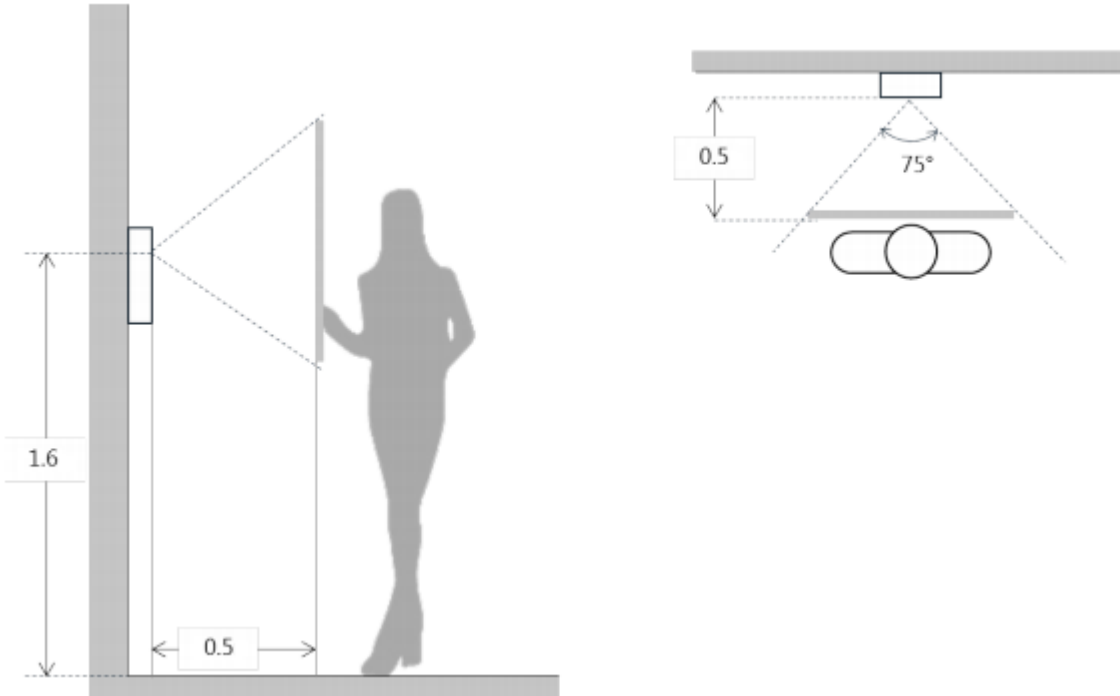

Размеры 151мм × 376мм × 59.1мм

Вес 1.6кг

Размеры(мм)

Просматриваемая область(м)

Подключение