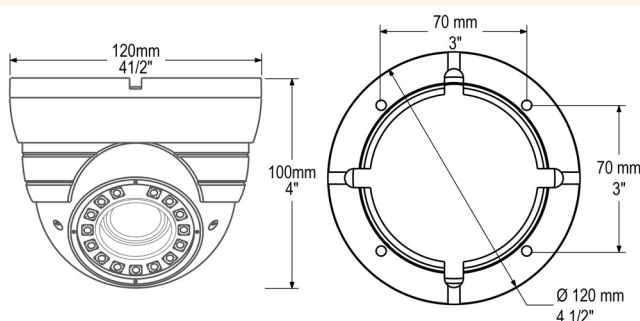

ONVIF

Domination IP

ITV
ИНТЕЛЛЕКТ. ТЕХНОЛОГИИ. ВИДЕО.

Ewclid

KODIC GLOBOSS

milestone

QNAP

MIRASYS

LuxRIOT

nuuo
The Intelligent Surveillance Solution

VideoNet №1
ЦЕНТРАЛЬНАЯ СИСТЕМА БЕЗОПАСНОСТИ

parsec

axxon

ISS
БОЛЬШЕ ЧЕМ ВИДЕО

SECURUS

SECURUS

TRASSIR

ЛИНИЯ
СИСТЕМА ВИДЕОНАБЛЮДЕНИЯ

J2000IP-DWV311-Ir3-PDN