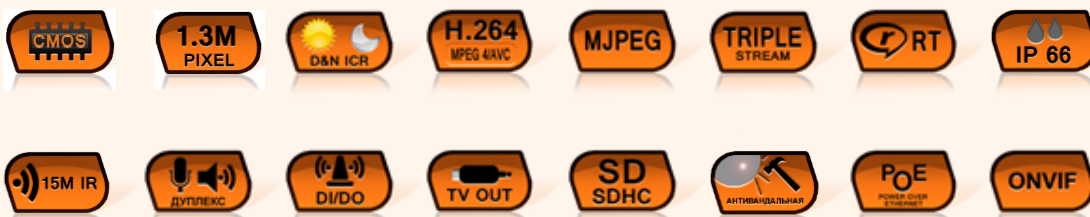

# J2000IP-DWV311-Ir3-PDN

1.3 Мрiх CMOS уличная купольная IP камера

j2000ip

## J2000IP-DWV311-Ir3-PDN

IP видеочамера купольная антивандаальная уличная с ИК подсветкой, 1,3 Мрiх 1280x720, 30 к/с, Aptina 1/3" CMOS сенсор, 0.1 Люкс (день) / 0.01 Люкс (ночь) / 0 Люкс (с ИК подсветкой), H.264/H.264/MJPEG (тройное кодирование), объектив 3.3-12 мм, автодиафрагма, microSD до 32 Гб, двухсторонний звук, день/ночь, механический ИК фильтр, выход BNC, вход-выход тревоги, PoE, ИК подсветка 25 м, -10+55°C

### Особенности

- Разрешение 1280x720x30 к/с
- Уличная антивандаальная
- ИК подсветка до 25 метров
- Вариофокальный объектив
- Высокая чувствительность
- Полностью герметичная IP камера
- Русскоязычный интерфейс
- Тройное кодирование
- Запись на microSD карту до 32 Гб
- Двусторонняя передача звука
- Тревожный вход и выход
- Аналоговый видеовыход
- Встроенный многозонный детектор движения
- Поддержка e-mail, FTP, NAS
- Питание PoE и 12 В
- Программный и аппаратный сторожевые таймеры
- Русскоязычное ПО на 36 каналов в комплекте
- Полная поддержка ONVIF 2.02
- Интеграция в ПО ведущих производителей

SECURUS

TRASSIR

ЛИНИЯ  
СИСТЕМА ВИДЕОНАБЛЮДЕНИЯ

J2000IP-DWV311-Ir3-PDN